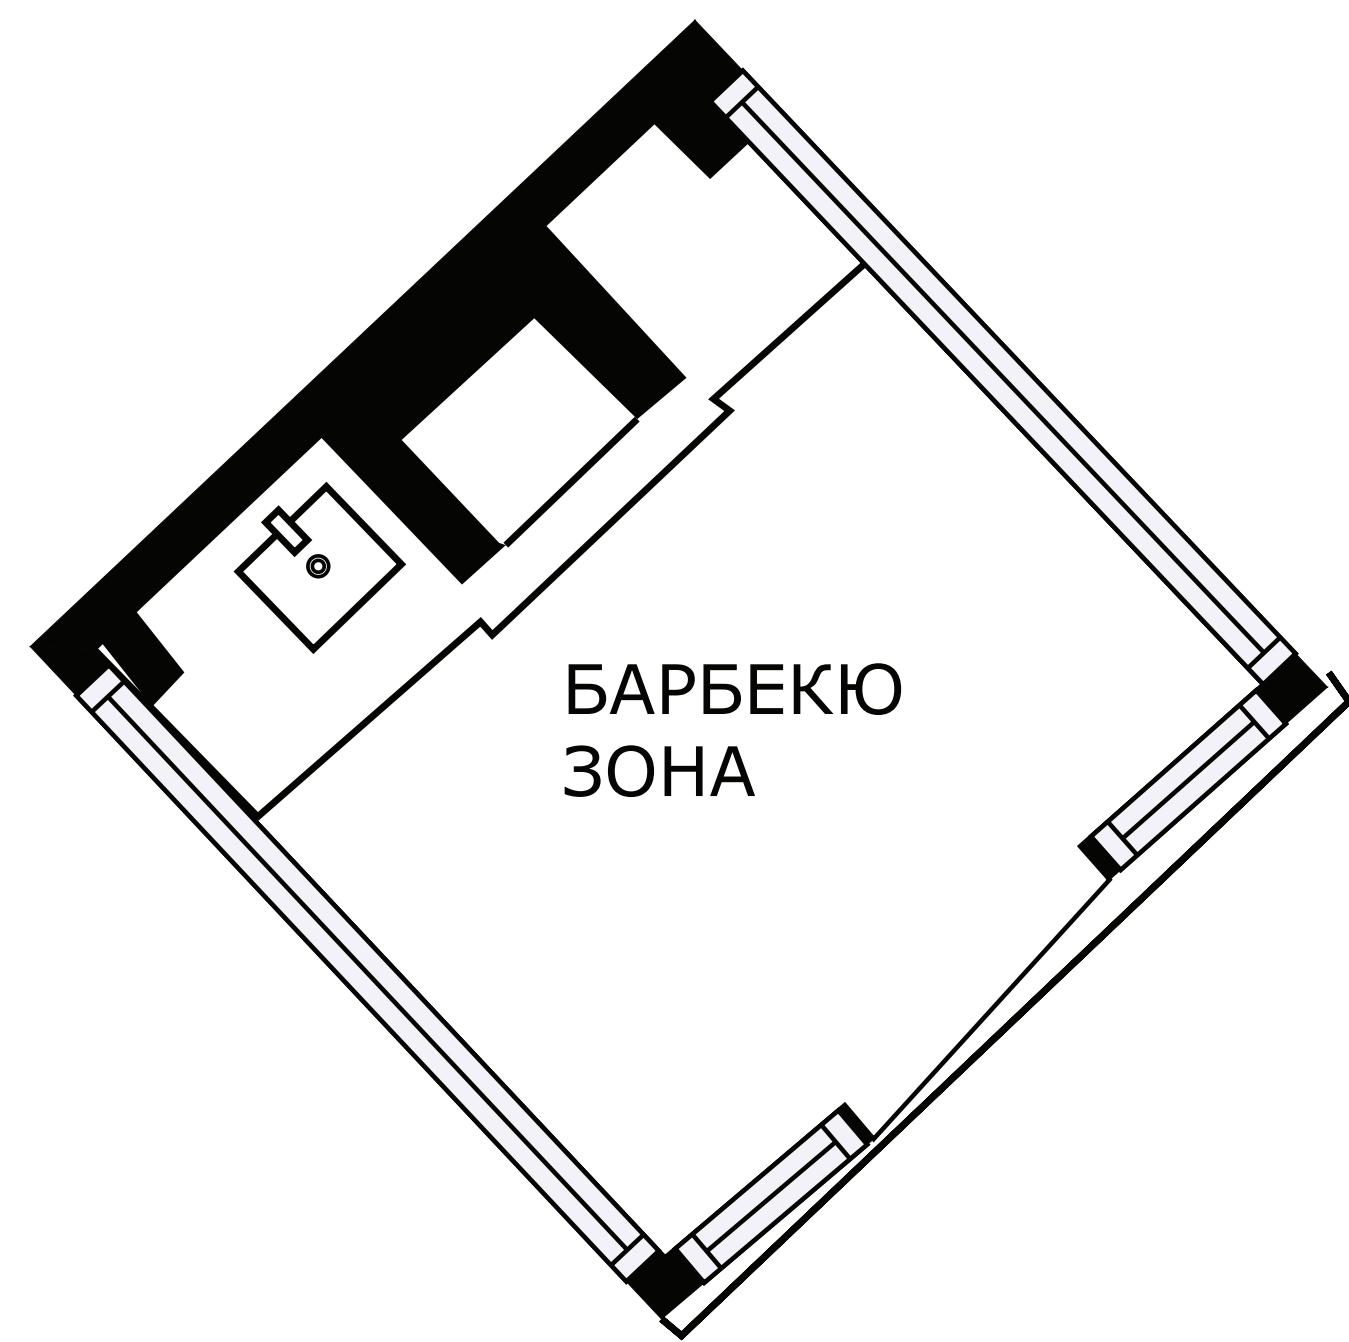

ПЛОЩИ/ AREAS (кв.м)(m²)

Етаж -1	84
Етаж 1	117
Етаж 2	106
Гараж	34
Тераса	10
Веранда	61
Барбекю зона	8
Тераса	28

ИНФОРМАЦИЯ/ ABOUT
Етаж -1

БЕЛЕЖКИ/ NOTES
 Всички размери са ориентировъчни. Могат да бъдат наблюдавани разминавания в рамките до 2%.
 All sizes are indicative. Discrepancies of up to 2% can be observed.

ПЛОЩИ/ AREAS (кв.м)(m ²)	
Етаж -1	84
Етаж 1	117
Етаж 2	106
Гараж	34
Тераса	10
Веранда	61
Барбекю зона	8
Тераса	28

ИНФОРМАЦИЯ/ ABOUT
Етаж 1

БЕЛЕЖКИ/ NOTES
 Всички размери са ориентировъчни. Могат да бъдат наблюдавани разминавания в рамките до 2%. All sizes are indicative. Discrepancies of up to 2% can be observed.