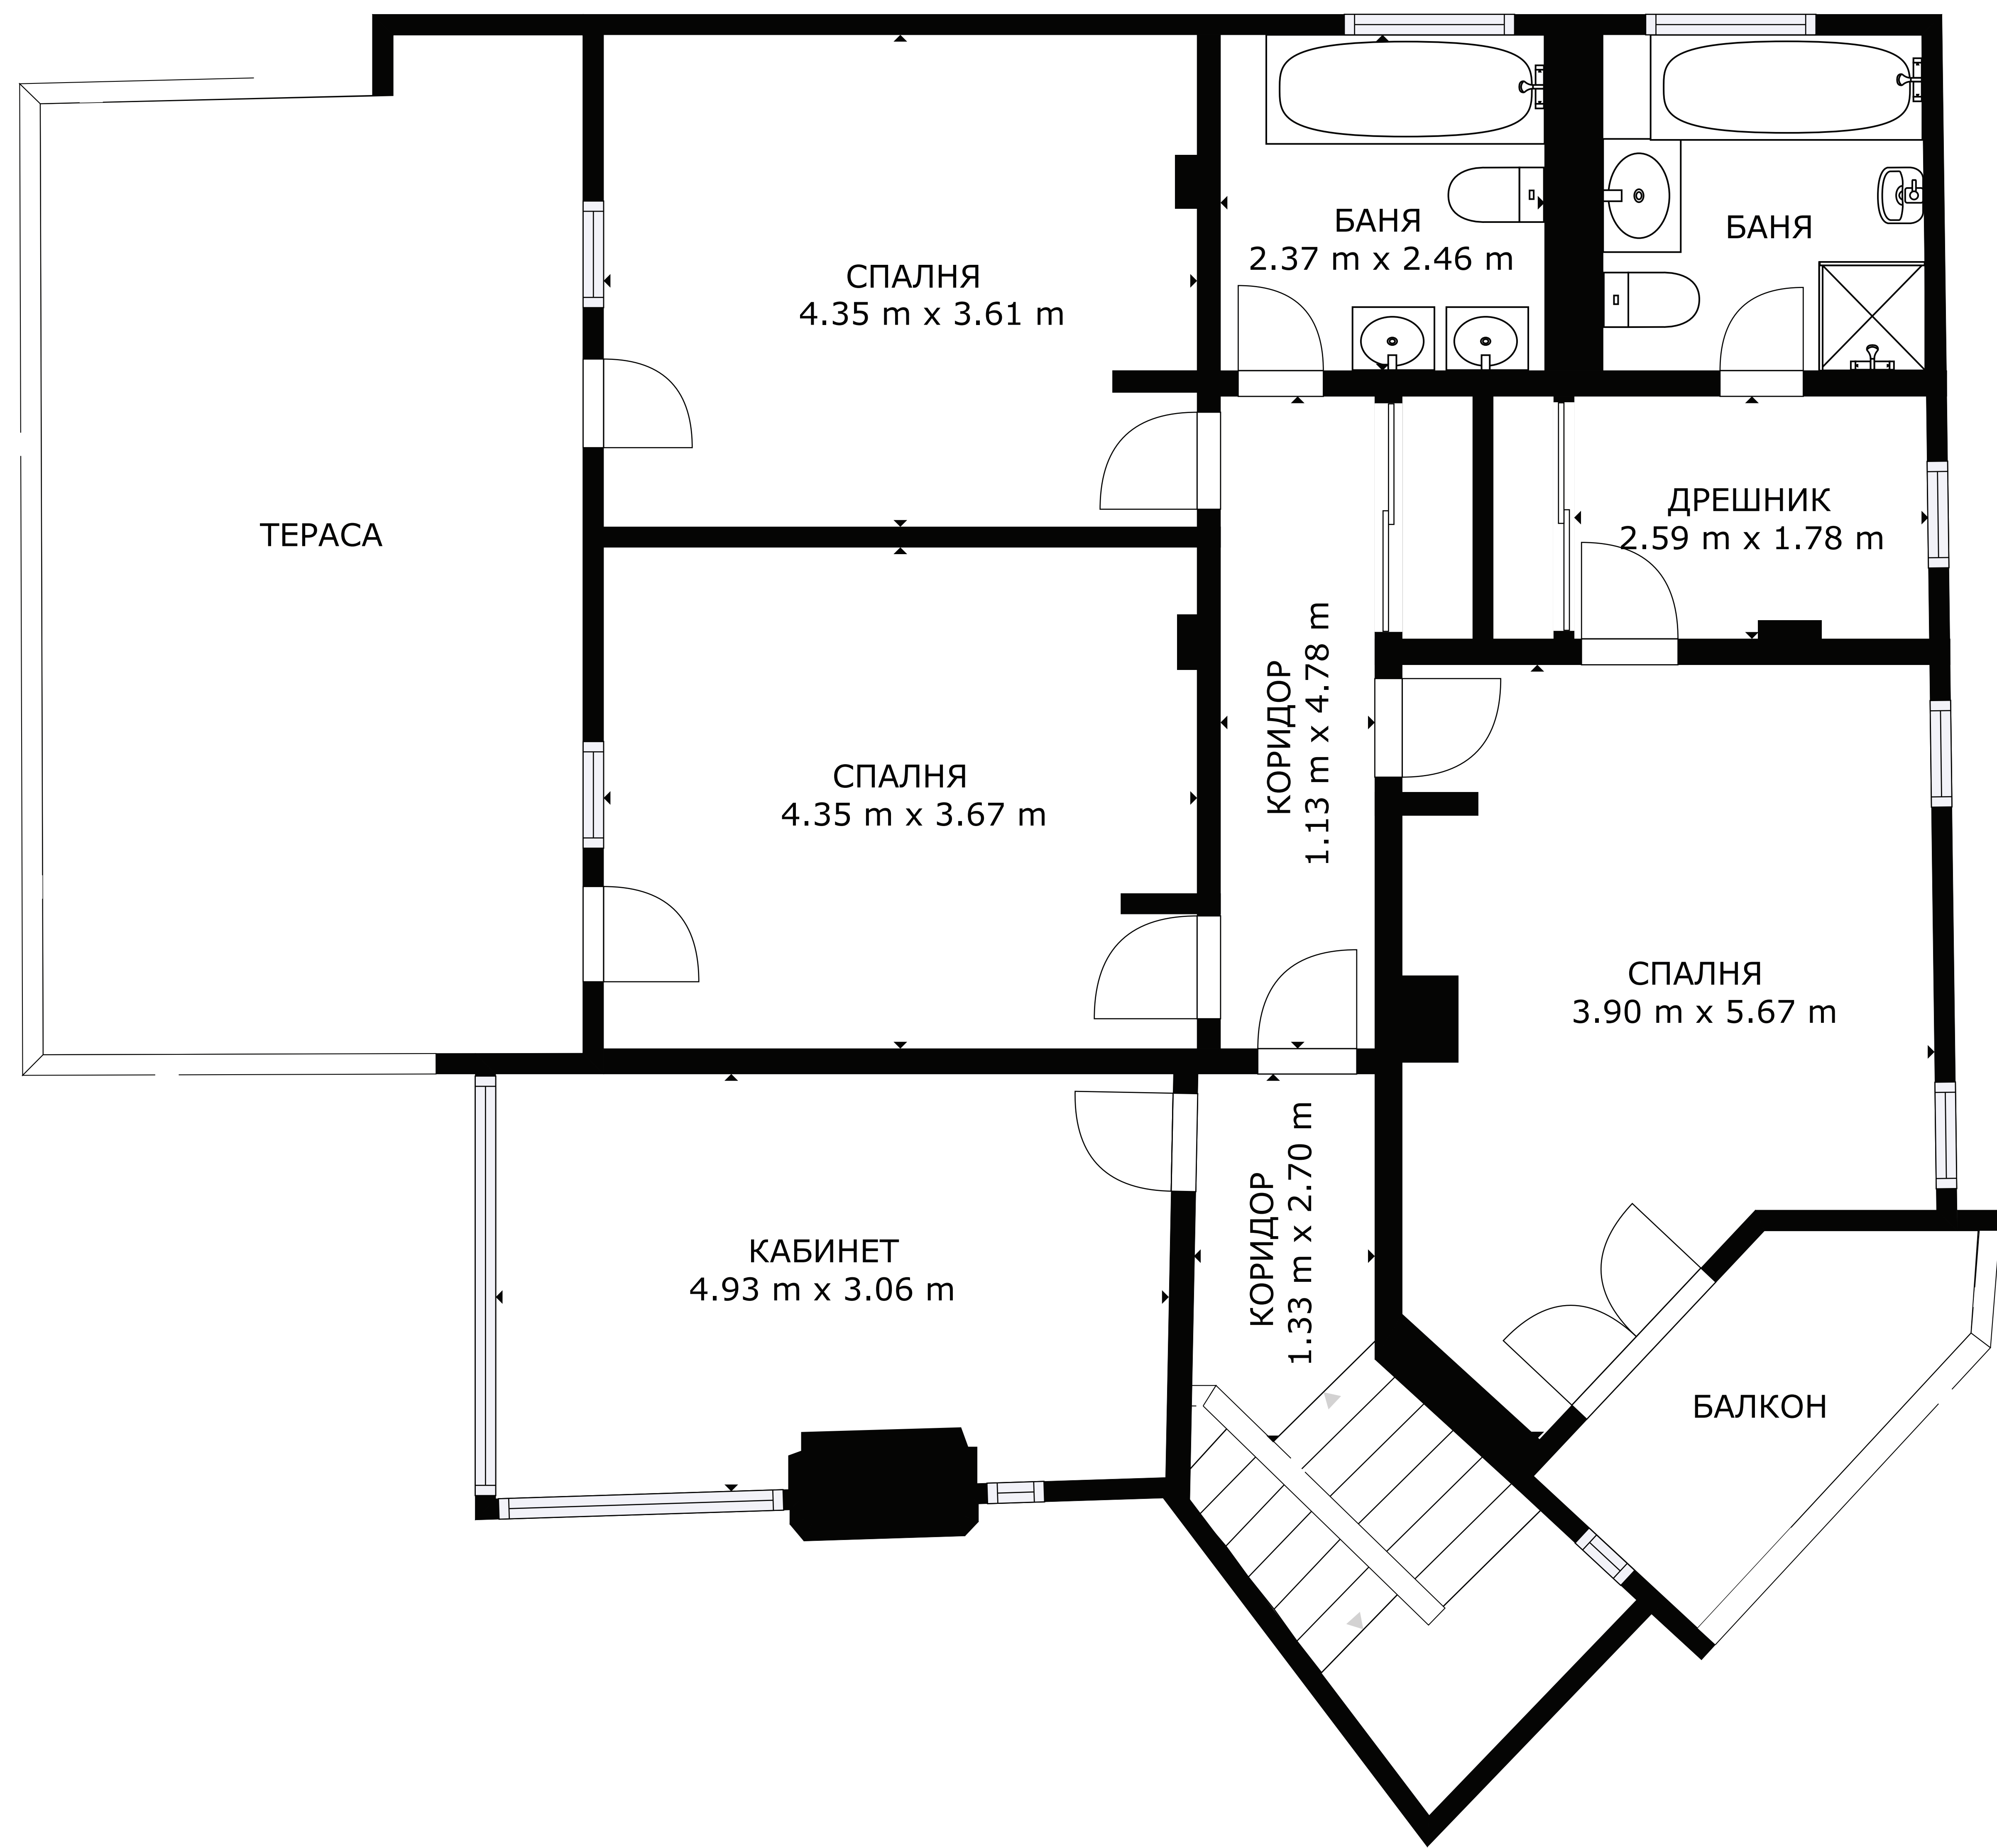

ПЛОЩИ/ AREAS (кв.м)(m²)

Етаж -1	84
Етаж 1	117
Етаж 2	106
Гараж	34
Тераса	10
Веранда	61
Барбекю зона	8
Тераса	28

ИНФОРМАЦИЯ/ ABOUT
Етаж -1

БЕЛЕЖКИ/ NOTES
 Всички размери са ориентировъчни. Могат да бъдат наблюдавани разминавания в рамките до 2%.
 All sizes are indicative. Discrepancies of up to 2% can be observed.

ПЛОЩИ/ AREAS (кв.м)(m ²)	
Етаж -1	84
Етаж 1	117
Етаж 2	106
Гараж	34
Тераса	10
Веранда	61
Барбекю зона	8
Тераса	28

ИНФОРМАЦИЯ/ ABOUT
Етаж 1

БЕЛЕЖКИ/ NOTES
 Всички размери са ориентировъчни. Могат да бъдат наблюдавани разминавания в рамките до 2%. All sizes are indicative. Discrepancies of up to 2% can be observed.

ПЛОЩИ/ AREAS (кв.м)(m²)

Етаж -1	84
Етаж 1	117
Етаж 2	106
Гараж	34
Тераса	10
Веранда	61
Барбекю зона	8
Тераса	28

ИНФОРМАЦИЯ/ ABOUT
Етаж 2

БЕЛЕЖКИ/ NOTES
Всички размери са ориентировъчни.
Могат да бъдат наблюдавани
разминавания в рамките до 2%.
All sizes are indicative. Discrepancies of up
to 2% can be observed.