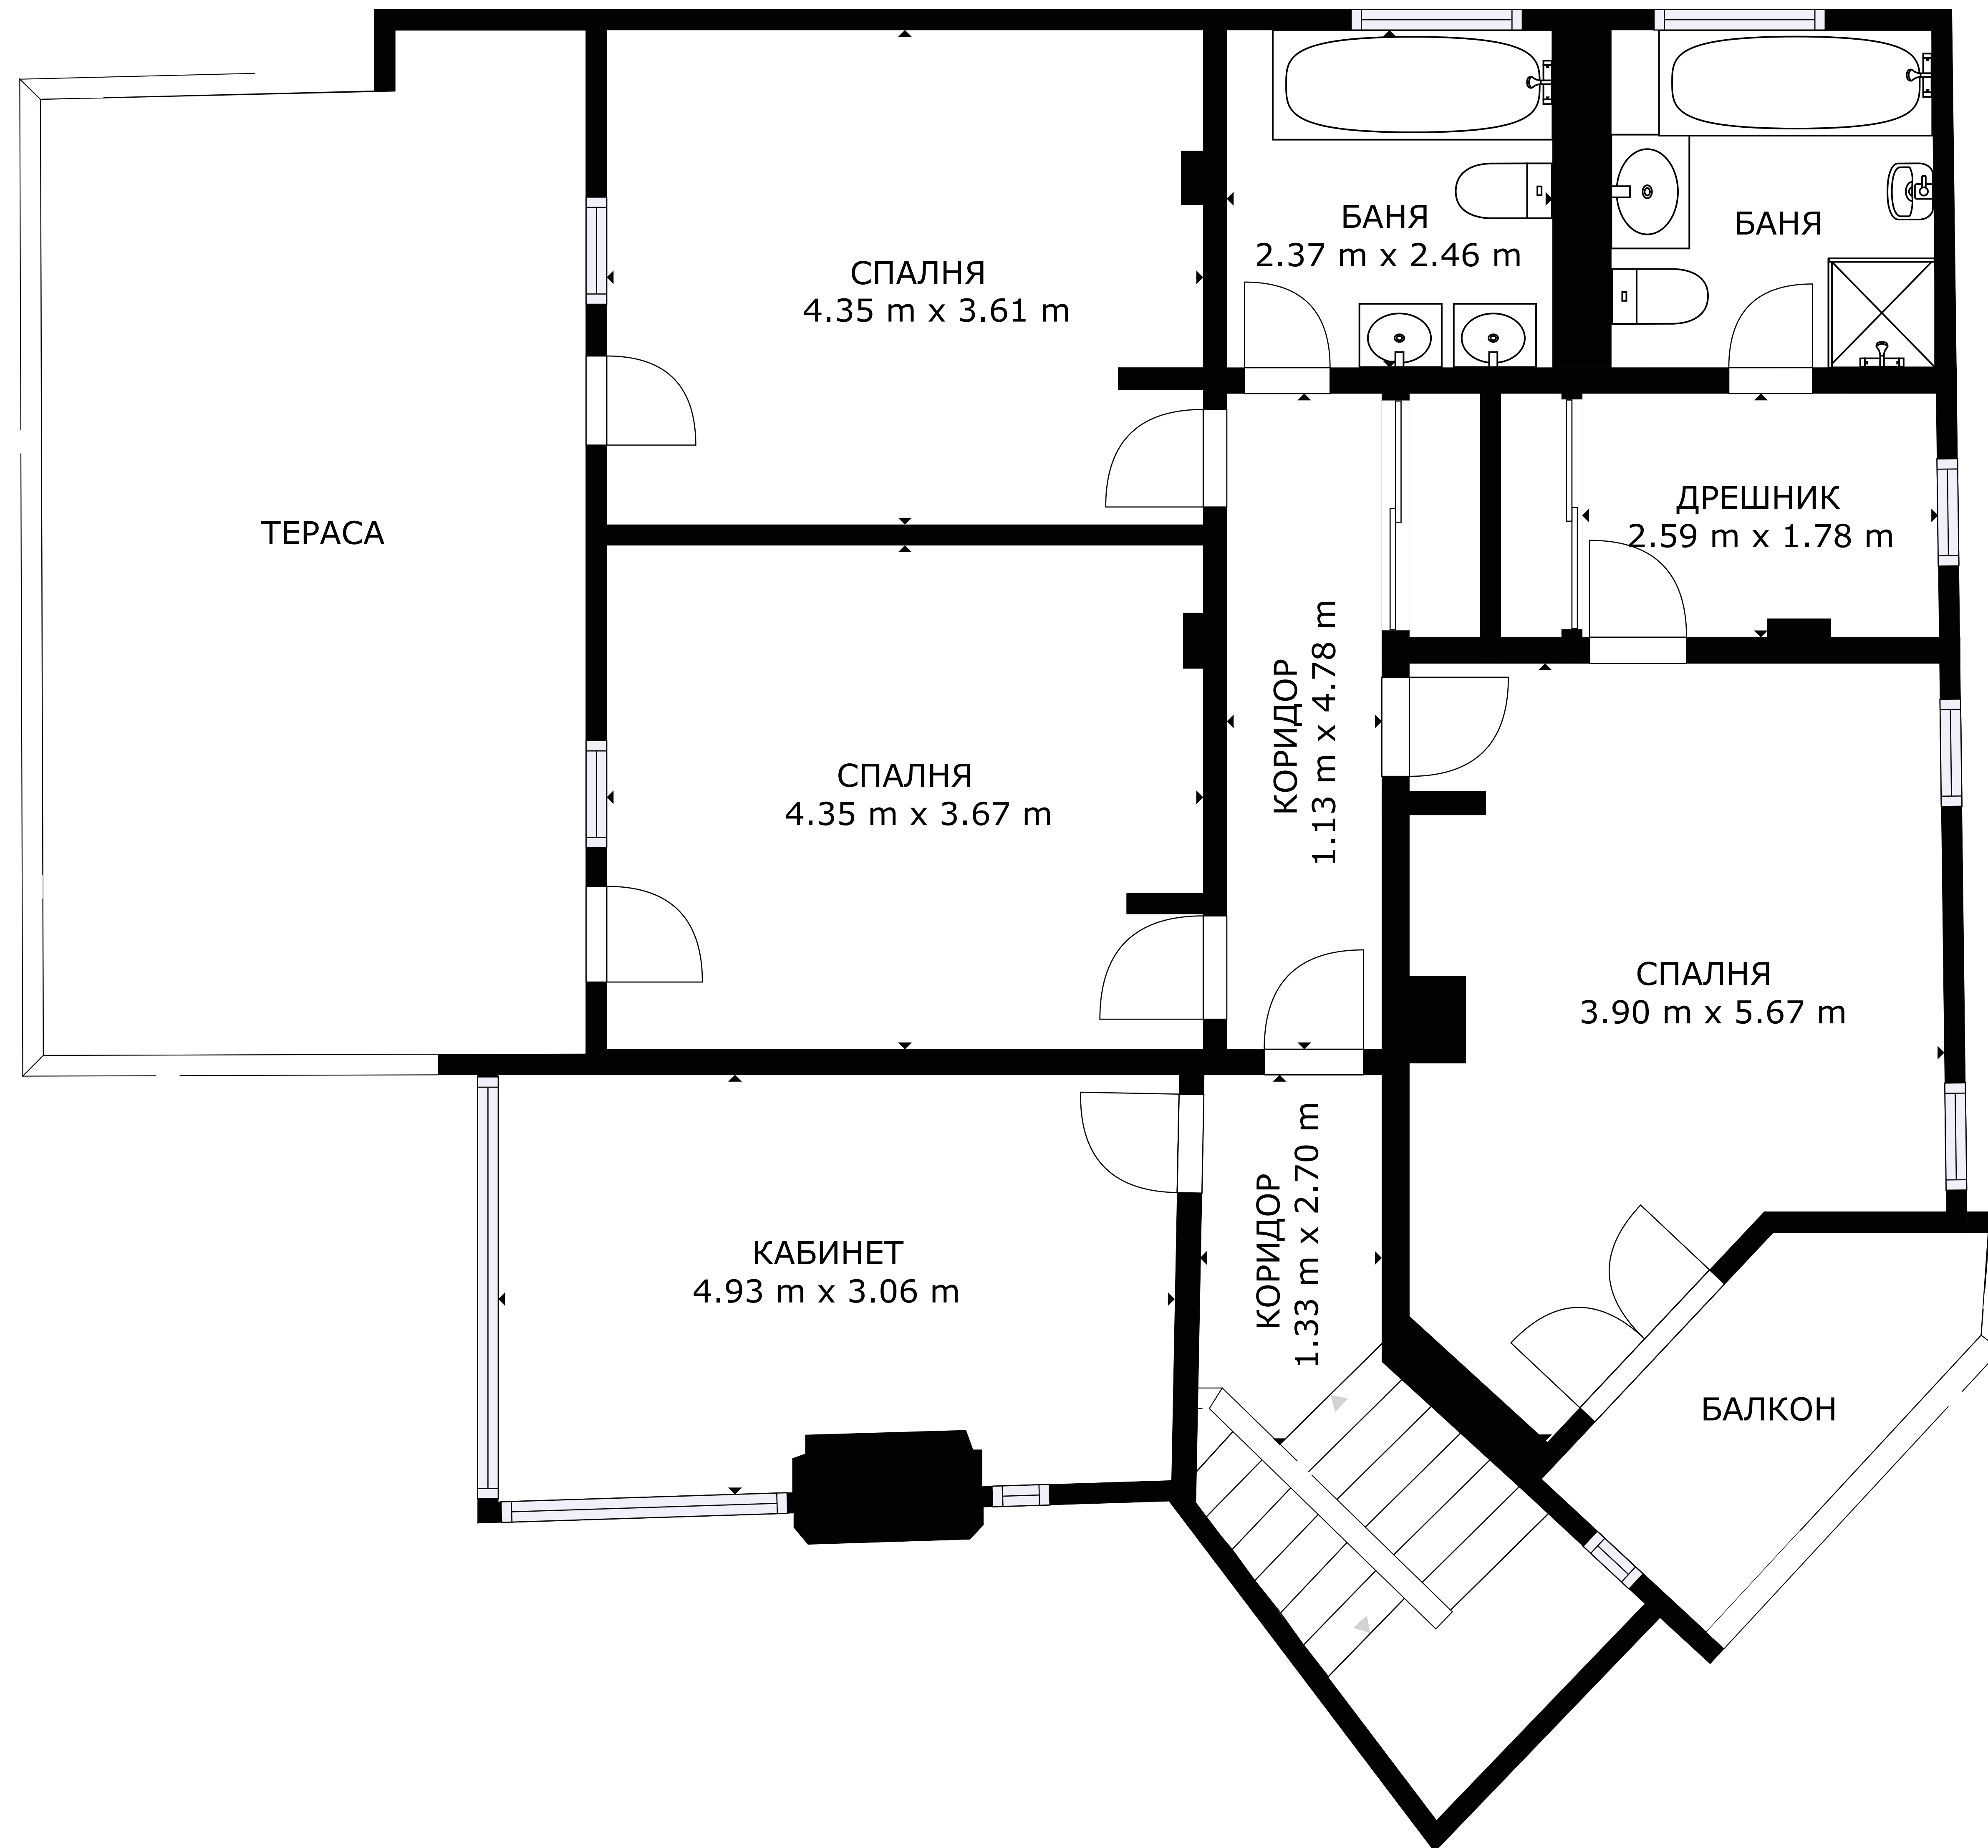

ПЛОЩИ/ AREAS (кв.м)(m<sup>2</sup>)

Етаж -1	84
Етаж 1	117
Етаж 2	106
Гараж	34
Тераса	10
Веранда	61
Барбекю зона	8
Тераса	28

ИНФОРМАЦИЯ/ ABOUT

Етаж -1

БЕЛЕЖКИ/ NOTES

Всички размери са ориентировъчни. Могат да бъдат наблюдавани разминавания в рамките до 2%.  
 All sizes are indicative. Discrepancies of up to 2% can be observed.

ПЛОЩИ/ AREAS (кв.м)(m<sup>2</sup>)

Етаж -1	84
Етаж 1	117
Етаж 2	106
Гараж	34
Тераса	10
Веранда	61
Барбекю зона	8
Тераса	28

ИНФОРМАЦИЯ/ ABOUT  
Етаж 1

БЕЛЕЖКИ/ NOTES  
 Всички размери са ориентировъчни.  
 Могат да бъдат наблюдавани  
 разминавания в рамките до 2%.  
 All sizes are indicative. Discrepancies of up  
 to 2% can be observed.

ПЛОЩИ/ AREAS (кв.м)(m<sup>2</sup>)

Етаж -1	84
Етаж 1	117
Етаж 2	106
Гараж	34
Тераса	10
Веранда	61
Барбекю зона	8
Тераса	28

ИНФОРМАЦИЯ/ ABOUT  
Етаж 2

БЕЛЕЖКИ/ NOTES

Всички размери са ориентировъчни.  
Могат да бъдат наблюдавани  
разминавания в рамките до 2%.  
All sizes are indicative. Discrepancies of up  
to 2% can be observed.