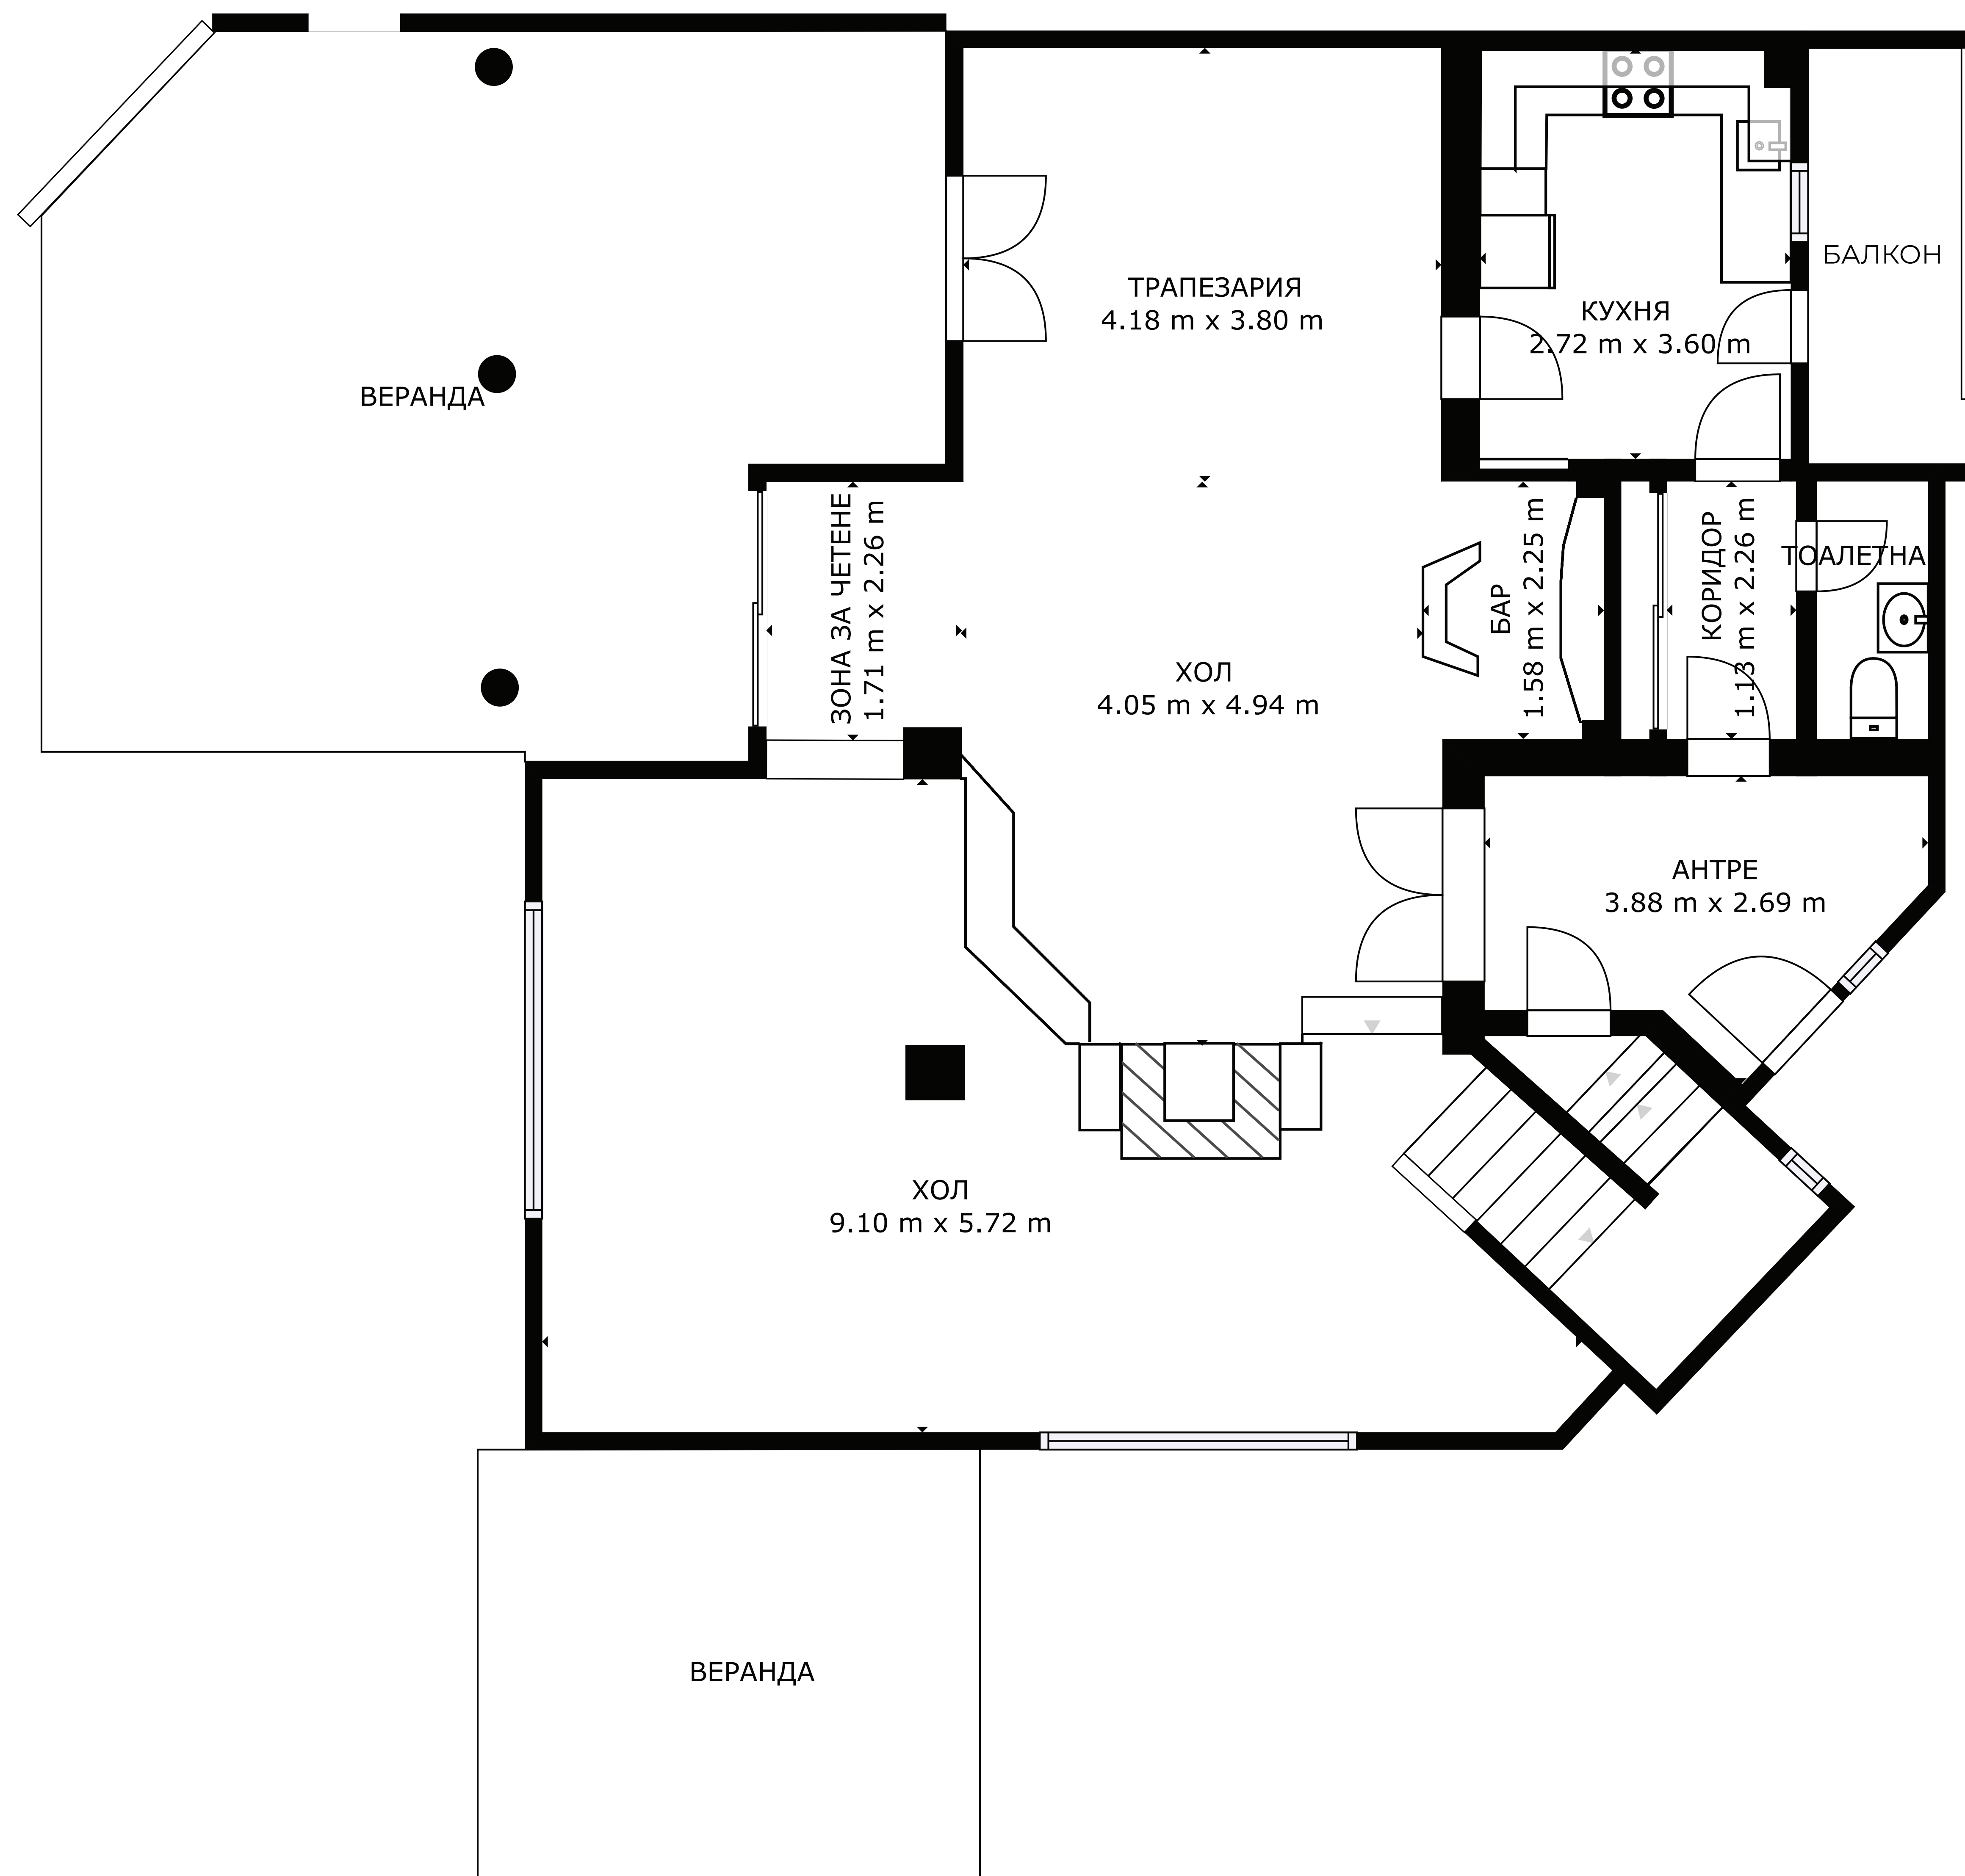

ПЛОЩИ/ AREAS (кв.м)(m²)

Етаж -1	84
Етаж 1	117
Етаж 2	106
Гараж	34
Тераса	10
Веранда	61
Барбекю зона	8
Тераса	28

ИНФОРМАЦИЯ/ ABOUT
Етаж -1

БЕЛЕЖКИ/ NOTES
 Всички размери са ориентировъчни. Могат да бъдат наблюдавани разминавания в рамките до 2%.
 All sizes are indicative. Discrepancies of up to 2% can be observed.

ПЛОЩИ/ AREAS (кв.м)(m ²)	
Етаж -1	84
Етаж 1	117
Етаж 2	106
Гараж	34
Тераса	10
Веранда	61
Барбекю зона	8
Тераса	28

ИНФОРМАЦИЯ/ ABOUT
Етаж 1

БЕЛЕЖКИ/ NOTES
 Всички размери са ориентировъчни. Могат да бъдат наблюдавани разминавания в рамките до 2%. All sizes are indicative. Discrepancies of up to 2% can be observed.

ПЛОЩИ/ AREAS (кв.м)(m²)

Етаж -1	84
Етаж 1	117
Етаж 2	106
Гараж	34
Тераса	10
Веранда	61
Барбекю зона	8
Тераса	28

ИНФОРМАЦИЯ/ ABOUT
Етаж 2

БЕЛЕЖКИ/ NOTES
Всички размери са ориентировъчни.
Могат да бъдат наблюдавани
разминавания в рамките до 2%.
All sizes are indicative. Discrepancies of up
to 2% can be observed.