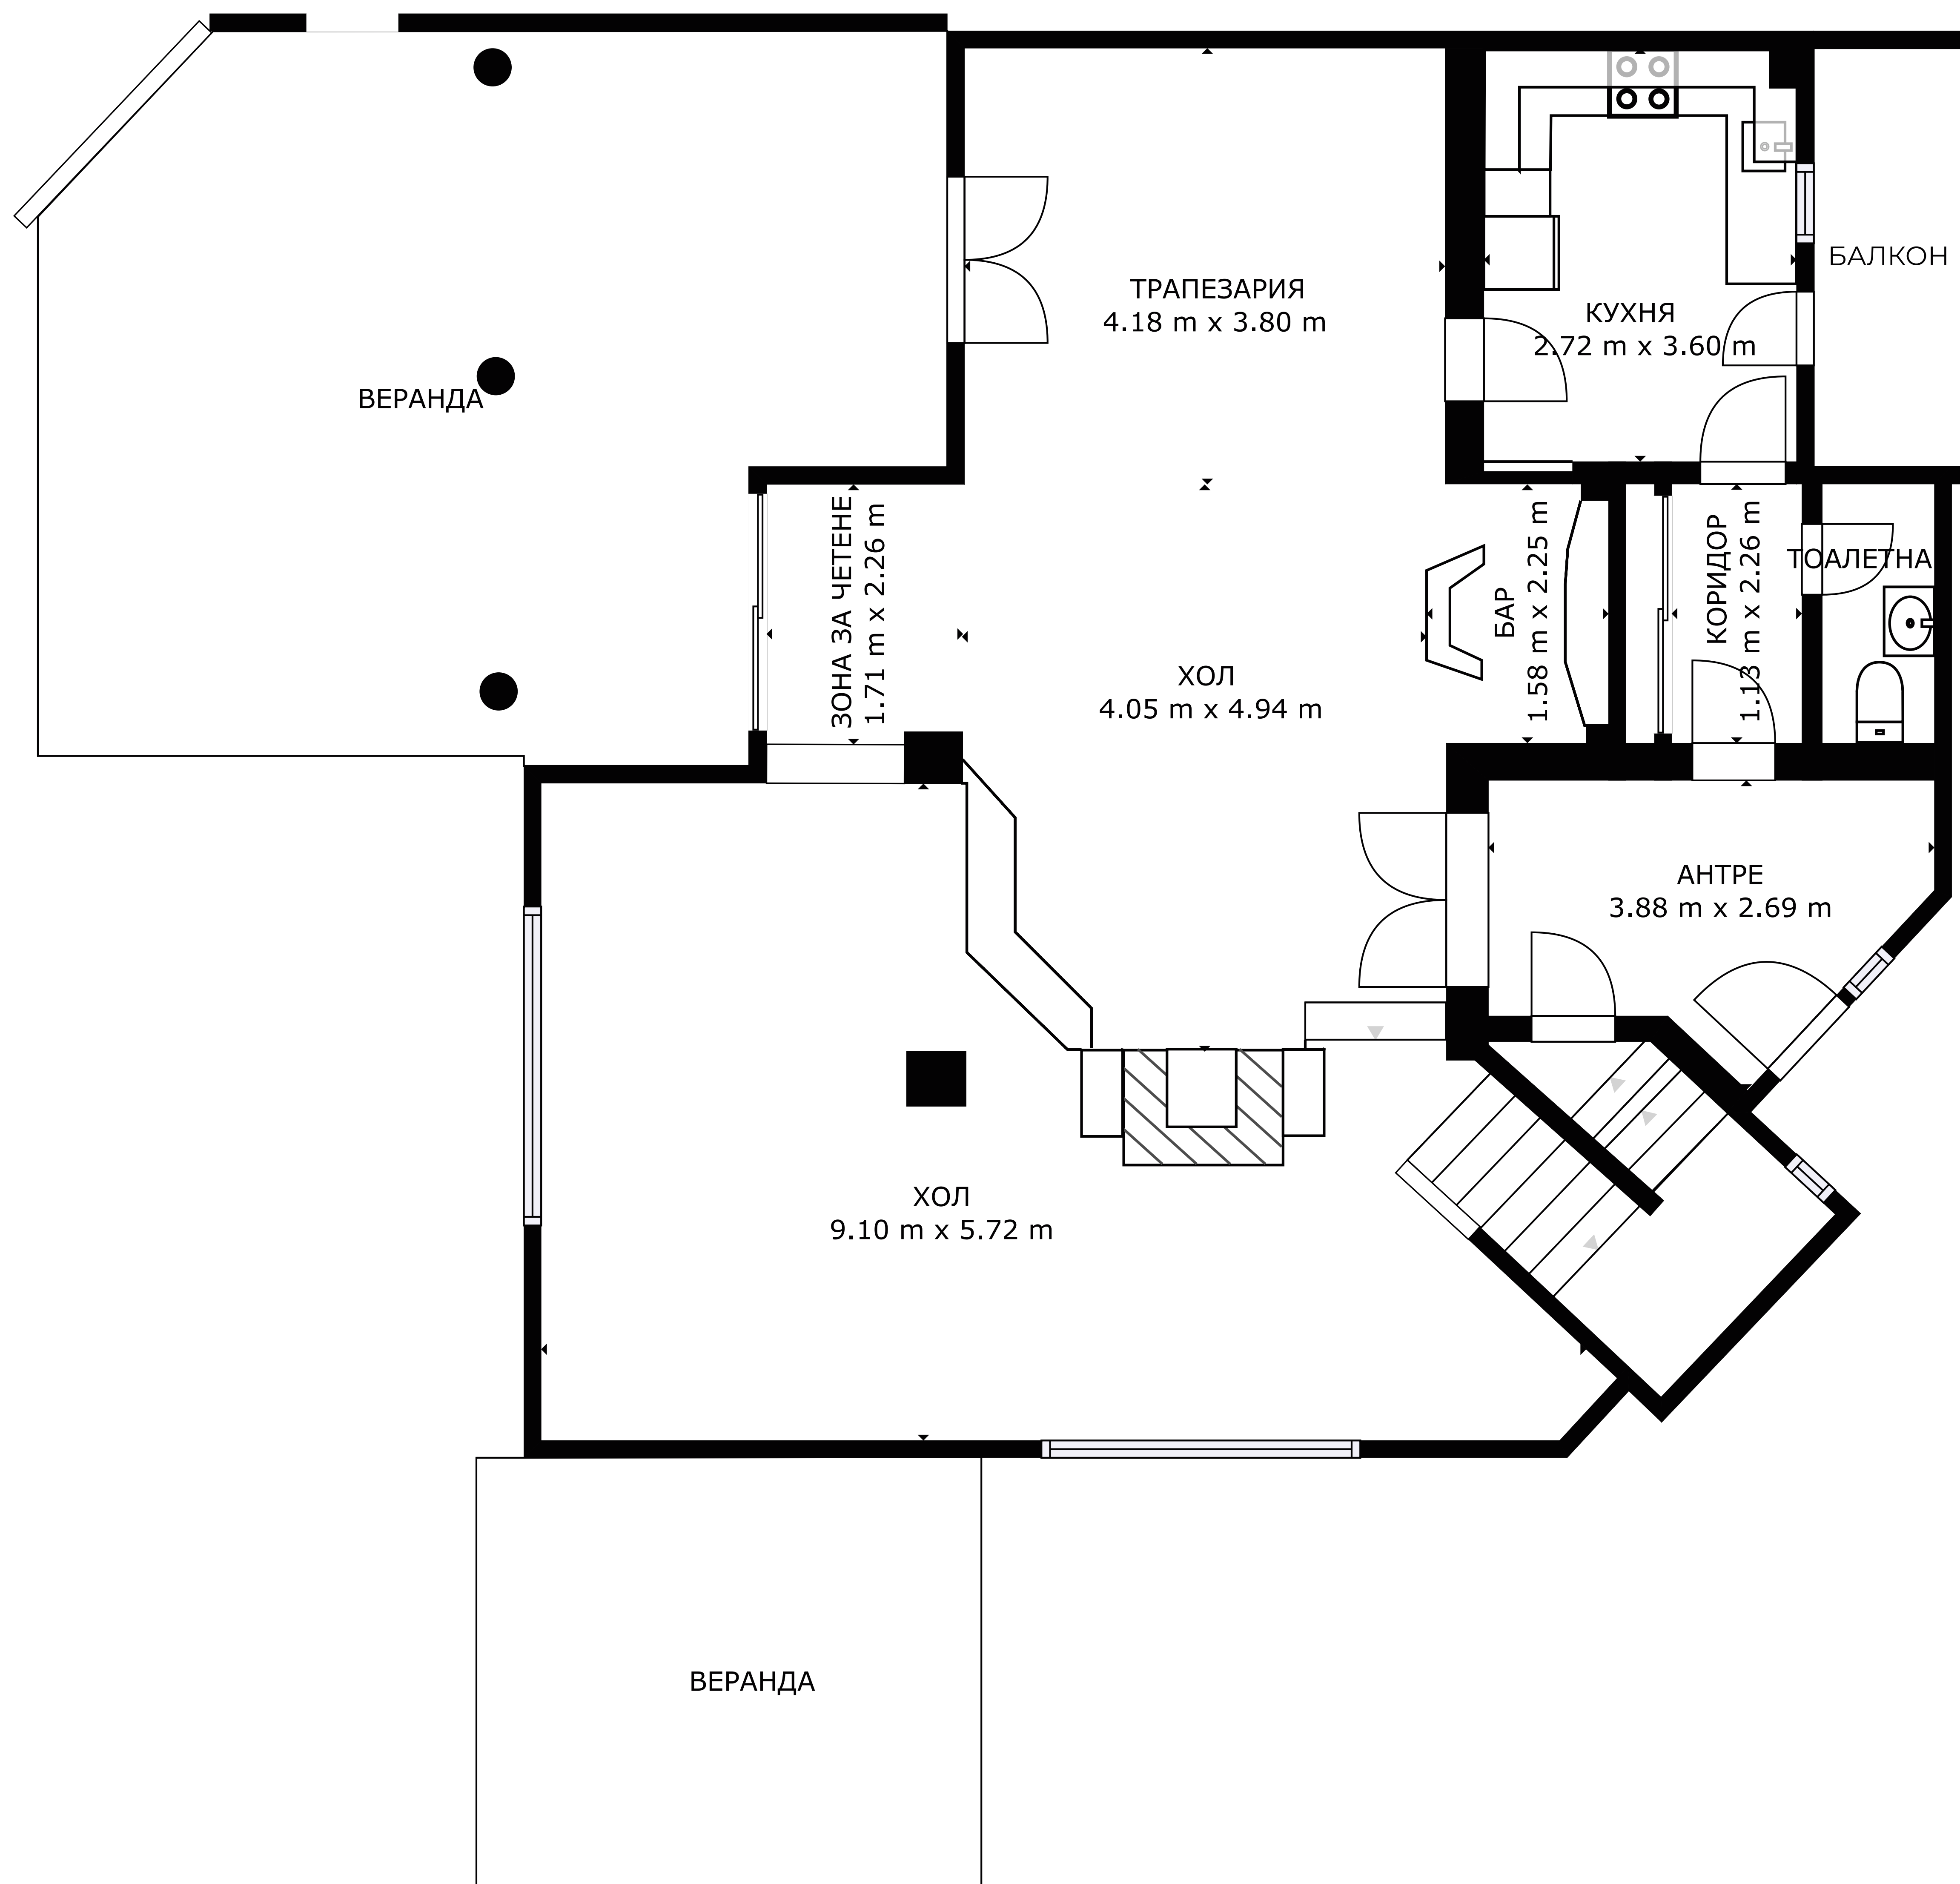

ПЛОЩИ/ AREAS (кв.м)(m<sup>2</sup>)

Етаж -1	84
Етаж 1	117
Етаж 2	106
Гараж	34
Тераса	10
Веранда	61
Барбекю зона	8
Тераса	28

ИНФОРМАЦИЯ/ ABOUT

Етаж -1

БЕЛЕЖКИ/ NOTES

Всички размери са ориентировъчни. Могат да бъдат наблюдавани разминавания в рамките до 2%.  
 All sizes are indicative. Discrepancies of up to 2% can be observed.

ПЛОЩИ/ AREAS (кв.м)(m<sup>2</sup>)

Етаж -1	84
Етаж 1	117
Етаж 2	106
Гараж	34
Тераса	10
Веранда	61
Барбекю зона	8
Тераса	28

ИНФОРМАЦИЯ/ ABOUT  
Етаж 1

БЕЛЕЖКИ/ NOTES  
 Всички размери са ориентировъчни.  
 Могат да бъдат наблюдавани  
 разминавания в рамките до 2%.  
 All sizes are indicative. Discrepancies of up  
 to 2% can be observed.

ПЛОЩИ/ AREAS (кв.м)(m<sup>2</sup>)

Етаж -1	84
Етаж 1	117
Етаж 2	106
Гараж	34
Тераса	10
Веранда	61
Барбекю зона	8
Тераса	28

ИНФОРМАЦИЯ/ ABOUT  
Етаж 2

БЕЛЕЖКИ/ NOTES

Всички размери са ориентировъчни.  
Могат да бъдат наблюдавани  
разминавания в рамките до 2%.  
All sizes are indicative. Discrepancies of up  
to 2% can be observed.